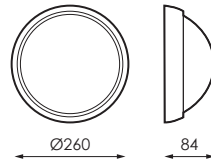

## Especificaciones/

	Aislamiento eléctrico/	CII
	Tensión (V)/	220-240V ac
<b>Hz</b>	Frecuencia (Hz)/	50-60Hz
$\Phi$	Factor de potencia/	>0,50
	Temp. de funcionamiento/	-30°C~+35°C
$\Phi$	Flujo luminoso (lm)/	Hasta 1.217lm
<b>K</b>	Temperatura de color/	3.000/ 4.000K
	Índice reproducción cromática/	>80
$\Delta$	Ángulo de apertura	120°
	Vida útil/	25.000h
	L70/	>25.000h
	Índice de estanqueidad/	IP54
	Resistencia al impacto/	-
	Color/	RAL 9003/ RAL 9004/ RAL7040
	Difusor/	PC-O: Policarbonato opal
	Cuerpo/	ABS: Plástico ABS
	Dimensiones/	Ø170 x 57mm (S) Ø260 x 84mm (L)
	Carga estática/	-
	Orientación/	-
	Corte/	-
	Posición de montaje	Luminaria de superficie
	Unidad de Embalaje	20

## Referencias/

Barcode	Shape	W	φ	K	Color	Dimensions
468510	S	8W	603lm	4	4.000K	BI RAL 9003 Ø170 x 57mm
468527	S	8W	586lm	3	3.000K	BI RAL 9003 Ø170 x 57mm
468534	S	8W	603lm	4	4.000K	N RAL 9004 Ø170 x 57mm
468541	S	8W	586lm	3	3.000K	N RAL 9004 Ø170 x 57mm
468558	S	8W	603lm	4	4.000K	Gr RAL 7040 Ø170 x 57mm
468565	S	8W	586lm	3	3.000K	Gr RAL 7040 Ø170 x 57mm
468572	L	15W	1.217lm	4	4.000K	BI RAL 9003 Ø260 x 84mm
468589	L	15W	1.087lm	3	3.000K	BI RAL 9003 Ø260 x 84mm
468596	L	15W	1.217lm	4	4.000K	N RAL 9004 Ø260 x 84mm
468602	L	15W	1.087lm	3	3.000K	N RAL 9004 Ø260 x 84mm
468619	L	15W	1.217lm	4	4.000K	Gr RAL 7040 Ø260 x 84mm
468626	L	15W	1.087lm	3	3.000K	Gr RAL 7040 Ø260 x 84mm

## Dimensiones/

S

L

## Referencias/

Barcode	Shape	W	φ	K	Color	Dimensions
468633	S	8W	603lm	4	BI RAL 9003	Ø170 x 57mm
468664	S	8W	586lm	3	BI RAL 9003	Ø170 x 57mm
468671	S	8W	603lm	4	N RAL 9004	Ø170 x 57mm
468688	S	8W	586lm	3	N RAL 9004	Ø170 x 57mm
468695	S	8W	603lm	4	Gr RAL 7040	Ø170 x 57mm
468701	S	8W	586lm	3	Gr RAL 7040	Ø170 x 57mm
468718	L	15W	1.217lm	4	BI RAL 9003	Ø260 x 84mm
468725	L	15W	1.087lm	3	BI RAL 9003	Ø260 x 84mm
468732	L	15W	1.217lm	4	N RAL 9004	Ø260 x 84mm
468749	L	15W	1.087lm	3	N RAL 9004	Ø260 x 84mm
468756	L	15W	1.217lm	4	Gr RAL 7040	Ø260 x 84mm
468763	L	15W	1.087lm	3	Gr RAL 7040	Ø260 x 84mm