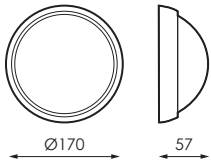

## Especificaciones/

	Aislamiento eléctrico/	CII
	Tensión (V)/	220-240V ac
<b>Hz</b>	Frecuencia (Hz)/	50-60Hz
$\Phi$	Factor de potencia/	>0,50
	Temp. de funcionamiento/	-30°C~+35°C
$\Phi$	Flujo luminoso (lm)/	Hasta 1.217lm
<b>K</b>	Temperatura de color/	3.000/ 4.000K
	Índice reproducción cromática/	>80
$\Delta$	Ángulo de apertura	120°
	Vida útil/	25.000h
	L70/	>25.000h
	Índice de estanqueidad/	IP54
	Resistencia al impacto/	-
	Color/	RAL 9003/ RAL 9004/ RAL7040
	Difusor/	PC-O: Policarbonato opal
	Cuerpo/	ABS: Plástico ABS
	Dimensiones/	Ø170 x 57mm (S) Ø260 x 84mm (L)
	Carga estática/	-
	Orientación/	-
	Corte/	-
	Posición de montaje	Luminaria de superficie
	Unidad de Embalaje	20

## Referencias/

Barcode	Shape	W	φ	K	Color	Dimensions
468510	S	8W	603lm	4	4.000K	BI RAL 9003 Ø170 x 57mm
468527	S	8W	586lm	3	3.000K	BI RAL 9003 Ø170 x 57mm
468534	S	8W	603lm	4	4.000K	N RAL 9004 Ø170 x 57mm
468541	S	8W	586lm	3	3.000K	N RAL 9004 Ø170 x 57mm
468558	S	8W	603lm	4	4.000K	Gr RAL 7040 Ø170 x 57mm
468565	S	8W	586lm	3	3.000K	Gr RAL 7040 Ø170 x 57mm
468572	L	15W	1.217lm	4	4.000K	BI RAL 9003 Ø260 x 84mm
468589	L	15W	1.087lm	3	3.000K	BI RAL 9003 Ø260 x 84mm
468596	L	15W	1.217lm	4	4.000K	N RAL 9004 Ø260 x 84mm
468602	L	15W	1.087lm	3	3.000K	N RAL 9004 Ø260 x 84mm
468619	L	15W	1.217lm	4	4.000K	Gr RAL 7040 Ø260 x 84mm
468626	L	15W	1.087lm	3	3.000K	Gr RAL 7040 Ø260 x 84mm

## Dimensiones/

S

L

## Dimensiones/

S SENSOR

L SENSOR