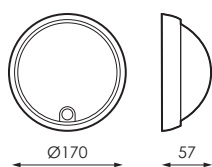

## Referencias/

Barcode	Shape	W	φ	K	Color	Dimensions
468510	S	8W	603lm	4	4.000K	BI RAL 9003 Ø170 x 57mm
468527	S	8W	586lm	3	3.000K	BI RAL 9003 Ø170 x 57mm
468534	S	8W	603lm	4	4.000K	N RAL 9004 Ø170 x 57mm
468541	S	8W	586lm	3	3.000K	N RAL 9004 Ø170 x 57mm
468558	S	8W	603lm	4	4.000K	Gr RAL 7040 Ø170 x 57mm
468565	S	8W	586lm	3	3.000K	Gr RAL 7040 Ø170 x 57mm
468572	L	15W	1.217lm	4	4.000K	BI RAL 9003 Ø260 x 84mm
468589	L	15W	1.087lm	3	3.000K	BI RAL 9003 Ø260 x 84mm
468596	L	15W	1.217lm	4	4.000K	N RAL 9004 Ø260 x 84mm
468602	L	15W	1.087lm	3	3.000K	N RAL 9004 Ø260 x 84mm
468619	L	15W	1.217lm	4	4.000K	Gr RAL 7040 Ø260 x 84mm
468626	L	15W	1.087lm	3	3.000K	Gr RAL 7040 Ø260 x 84mm

## Dimensiones/

S

L

## Referencias/

Barcode	Shape	W	φ	K	Color	Dimensions
468633	S	8W	603lm	4	BI RAL 9003	Ø170 x 57mm
468664	S	8W	586lm	3	BI RAL 9003	Ø170 x 57mm
468671	S	8W	603lm	4	N RAL 9004	Ø170 x 57mm
468688	S	8W	586lm	3	N RAL 9004	Ø170 x 57mm
468695	S	8W	603lm	4	Gr RAL 7040	Ø170 x 57mm
468701	S	8W	586lm	3	Gr RAL 7040	Ø170 x 57mm
468718	L	15W	1.217lm	4	BI RAL 9003	Ø260 x 84mm
468725	L	15W	1.087lm	3	BI RAL 9003	Ø260 x 84mm
468732	L	15W	1.217lm	4	N RAL 9004	Ø260 x 84mm
468749	L	15W	1.087lm	3	N RAL 9004	Ø260 x 84mm
468756	L	15W	1.217lm	4	Gr RAL 7040	Ø260 x 84mm
468763	L	15W	1.087lm	3	Gr RAL 7040	Ø260 x 84mm

## Dimensiones/

S SENSOR

L SENSOR