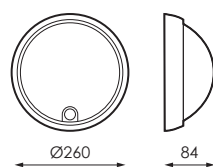

## Referencias/

Barcode	Shape	W	φ	K	Color	Dimensions
468510	S	8W	603lm	4	4.000K	BI RAL 9003 Ø170 x 57mm
468527	S	8W	586lm	3	3.000K	BI RAL 9003 Ø170 x 57mm
468534	S	8W	603lm	4	4.000K	N RAL 9004 Ø170 x 57mm
468541	S	8W	586lm	3	3.000K	N RAL 9004 Ø170 x 57mm
468558	S	8W	603lm	4	4.000K	Gr RAL 7040 Ø170 x 57mm
468565	S	8W	586lm	3	3.000K	Gr RAL 7040 Ø170 x 57mm
468572	L	15W	1.217lm	4	4.000K	BI RAL 9003 Ø260 x 84mm
468589	L	15W	1.087lm	3	3.000K	BI RAL 9003 Ø260 x 84mm
468596	L	15W	1.217lm	4	4.000K	N RAL 9004 Ø260 x 84mm
468602	L	15W	1.087lm	3	3.000K	N RAL 9004 Ø260 x 84mm
468619	L	15W	1.217lm	4	4.000K	Gr RAL 7040 Ø260 x 84mm
468626	L	15W	1.087lm	3	3.000K	Gr RAL 7040 Ø260 x 84mm

## Dimensiones/

S

L

## Referencias/

Barcode	Shape	W	φ	K	Color	Dimensions
468633	S	8W	603lm	4	BI RAL 9003	Ø170 x 57mm
468664	S	8W	586lm	3	BI RAL 9003	Ø170 x 57mm
468671	S	8W	603lm	4	N RAL 9004	Ø170 x 57mm
468688	S	8W	586lm	3	N RAL 9004	Ø170 x 57mm
468695	S	8W	603lm	4	Gr RAL 7040	Ø170 x 57mm
468701	S	8W	586lm	3	Gr RAL 7040	Ø170 x 57mm
468718	L	15W	1.217lm	4	BI RAL 9003	Ø260 x 84mm
468725	L	15W	1.087lm	3	BI RAL 9003	Ø260 x 84mm
468732	L	15W	1.217lm	4	N RAL 9004	Ø260 x 84mm
468749	L	15W	1.087lm	3	N RAL 9004	Ø260 x 84mm
468756	L	15W	1.217lm	4	Gr RAL 7040	Ø260 x 84mm
468763	L	15W	1.087lm	3	Gr RAL 7040	Ø260 x 84mm

## Dimensiones/

S SENSOR

L SENSOR