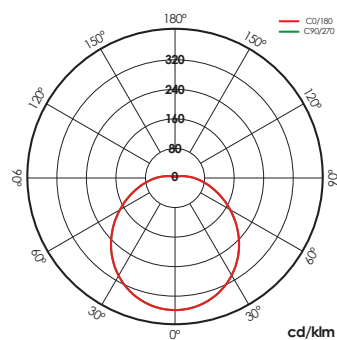

Referencias/

Barcode	Shape	W	φ	K	Color	Dimensions
468633	S	8W	603lm	4	BI RAL 9003	Ø170 x 57mm
468664	S	8W	586lm	3	BI RAL 9003	Ø170 x 57mm
468671	S	8W	603lm	4	N RAL 9004	Ø170 x 57mm
468688	S	8W	586lm	3	N RAL 9004	Ø170 x 57mm
468695	S	8W	603lm	4	Gr RAL 7040	Ø170 x 57mm
468701	S	8W	586lm	3	Gr RAL 7040	Ø170 x 57mm
468718	L	15W	1.217lm	4	BI RAL 9003	Ø260 x 84mm
468725	L	15W	1.087lm	3	BI RAL 9003	Ø260 x 84mm
468732	L	15W	1.217lm	4	N RAL 9004	Ø260 x 84mm
468749	L	15W	1.087lm	3	N RAL 9004	Ø260 x 84mm
468756	L	15W	1.217lm	4	Gr RAL 7040	Ø260 x 84mm
468763	L	15W	1.087lm	3	Gr RAL 7040	Ø260 x 84mm

Dimensiones/

Fotometría/

15W