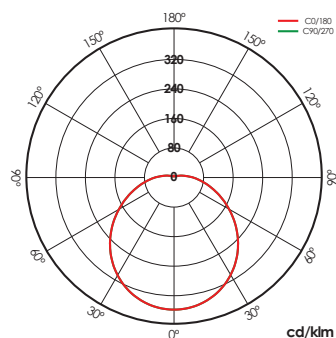

Referencias/

Barcode	Shape	W	φ	K	Color	Dimensions
468510	S	8W	603lm	4	4.000K	BI RAL 9003 Ø170 x 57mm
468527	S	8W	586lm	3	3.000K	BI RAL 9003 Ø170 x 57mm
468534	S	8W	603lm	4	4.000K	N RAL 9004 Ø170 x 57mm
468541	S	8W	586lm	3	3.000K	N RAL 9004 Ø170 x 57mm
468558	S	8W	603lm	4	4.000K	Gr RAL 7040 Ø170 x 57mm
468565	S	8W	586lm	3	3.000K	Gr RAL 7040 Ø170 x 57mm
468572	L	15W	1.217lm	4	4.000K	BI RAL 9003 Ø260 x 84mm
468589	L	15W	1.087lm	3	3.000K	BI RAL 9003 Ø260 x 84mm
468596	L	15W	1.217lm	4	4.000K	N RAL 9004 Ø260 x 84mm
468602	L	15W	1.087lm	3	3.000K	N RAL 9004 Ø260 x 84mm
468619	L	15W	1.217lm	4	4.000K	Gr RAL 7040 Ø260 x 84mm
468626	L	15W	1.087lm	3	3.000K	Gr RAL 7040 Ø260 x 84mm

Dimensiones/

S

L

Fotometría/

15W