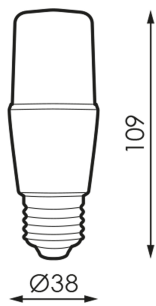

Specifications

	Voltage (V)	230V ac
Hz	Frecuency (Hz)	50-60
Φ	Power factor (Cos fi)	>0,5
	Dimming	No/Non/Não
	IP Tightness index	20
K	Colour temperature	4.000K
	CRI Colour rendering index	>80
	Opening angle	270°
	Measures	38x109
	Operating temperature	-5°C~+35 °C
Φ_{LUM}	Flux (lm)	978lm
	Lifetime	(L70B50>) 40.000h

References

	W	ϕ	ϕ_{LUM}	K	\leftrightarrow
481359	9W	>0,5	978lm	4.000K	38x109
481366	9W	>0,5	1.003lm	5.000K	38x109
482110	9W	>0,5	924lm	3.000K	38x109

Dimensions

Photometry