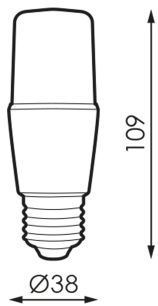

Specifications

	Voltage (V)	230V ac
Hz	Frecuency (Hz)	50-60
Φ	Power factor (Cos fi)	>0,5
	Dimming	No/Non/Não
	IP Tightness index	20
K	Colour temperature	4.000K
	CRI Colour rendering index	>80
	Opening angle	270°
	Measures	38x109
	Operating temperature	-5°C~+35 °C
Φ_{LUM}	Flux (lm)	728lm
	Lifetime	(L70B50>) 40.000h

References

	W	ϕ	ϕ_{LUM}	K	\leftrightarrow
481335	7W	>0,5	728lm	4.000K	38x109
481342	7W	>0,5	767lm	5.000K	38x109
482103	7W	>0,5	689lm	3.000K	38x109

Dimensions

Photometry