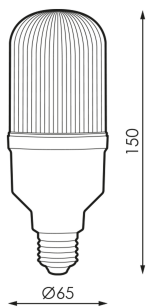

Specifications

	Voltage (V)	230V ac
Hz	Frecuency (Hz)	50-60
Φ	Power factor (Cos fi)	>0,5
	Dimming	No/Non/Não
	IP Tightness index	20
K	Colour temperature	4.000K
	CRI Colour rendering index	>80
	Opening angle	270°
	Measures	65x150
	Operating temperature	-5°C~+35 °C
Φ_{LUM}	Flux (lm)	1.502lm
	Lifetime	(L70B50>) 40.000h

References

	W	ϕ	ϕ_{LUM}	K	\leftrightarrow
481403	15W	>0,5	1.502lm	4.000K	65x150
481410	15W	>0,5	1.563lm	5.000K	65x150
482134	15W	>0,5	1.438lm	3.000K	65x150

Dimensions

Photometry