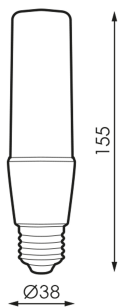

Specifications

	Voltage (V)	230V ac
Hz	Frecuency (Hz)	50-60
Φ	Power factor (Cos fi)	>0,5
	Dimming	No/Non/Não
	IP Tightness index	20
K	Colour temperature	3.000K
	CRI Colour rendering index	>80
	Opening angle	270°
	Measures	38x155
	Operating temperature	-5°C~+35 °C
Φ_{LUM}	Flux (lm)	1.268lm
	Lifetime	(L70B50>) 40.000h

References

	W	ϕ	ϕ_{LUM}	K	\leftrightarrow
481380	12W	>0,5	1.311lm	4.000K	38x155
481397	12W	>0,5	1.373lm	5.000K	38x155
482127	12W	>0,5	1.268lm	3.000K	38x155

Dimensions

Photometry