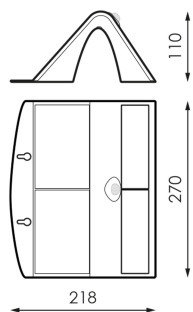

Specifications

	Voltage (V)	3,7V
	Dimming	
	IP Tightness index	65
	Body color	Grey
	Body	ABS
	Colour temperature	3000k
	CRI Colour rendering index	≥80
	Opening angle	90°
	Measures	221x270x109,2
	Mounting position	Surface
	Operating temperature	-5 +35
	Flux (lm)	760lm
	Electrical isolation	III
	Lifetime	25.000h

References

	W	ϕ_{LUM}	K				Δ	
472197	6,8W	760lm	3000k	Negro	≥ 80	25.000h	90°	221x270x109,2
472203	6,8W	800lm	4000k	Negro	≥ 80	25.000h	90°	221x270x109,2
472210	6,8W	760lm	3000k	Blanco	≥ 80	25.000h	90°	221x270x109,2
472227	6,8W	800lm	4000k	Blanco	≥ 80	25.000h	90°	221x270x109,2
472234	6,8W	760lm	3000k	Gris	≥ 80	25.000h	90°	221x270x109,2
472241	6,8W	800lm	4000k	Gris	≥ 80	25.000h	90°	221x270x109,2

Dimensions

Photometry