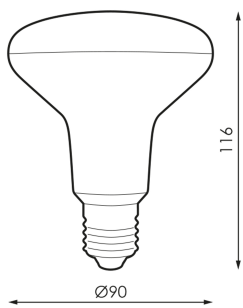

Specifications

	Voltage (V)	230V ac
Hz	Frecuency (Hz)	50-60
Φ	Power factor (Cos fi)	>0,5
	Dimming	No/Non/Não
	IP Tightness index	20
K	Colour temperature	5.000K
	CRI Colour rendering index	>80
	Opening angle	115°
	Measures	90x116
	Operating temperature	-5°C~+35 °C
Φ_{LUM}	Flux (lm)	706lm
	Lifetime	(L70B50>) 40.000h

References

	W	ϕ	ϕ_{LUM}	K	\leftrightarrow
476706	8W	>0,5	681lm	3.000K	90x116
476713	8W	>0,5	706lm	5.000K	90x116
476720	12W	>0,5	1.055lm	3.000K	90x116
476737	12W	>0,5	1.145lm	5.000K	90x116

Dimensions

Photometry