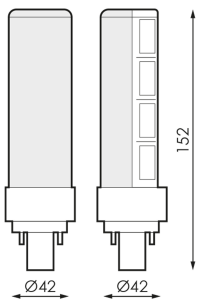

Specifications

	Voltage (V)	230V ac
Hz	Frecuency (Hz)	50-60
Φ	Power factor (Cos fi)	>0,55
	Dimming	No/Non/Não
	IP Tightness index	20
K	Colour temperature	4.000K
	CRI Colour rendering index	>80
	Opening angle	140°
	Measures	42x152
	Operating temperature	-5°C~+35 °C
Φ_{LUM}	Flux (lm)	1.324lm
	Lifetime	(L70B50>) 25.000h

References

	W	ϕ	ϕ_{LUM}	K	\leftrightarrow
384384	12W	>0,55	1.235lm	3.000K	42x152
384391	12W	>0,55	1.324lm	4.000K	42x152
562768	10W	>0,55	1.023	3.000K	38x113
562775	10W	>0,55	1.055	4.000K	38x113

Dimensions